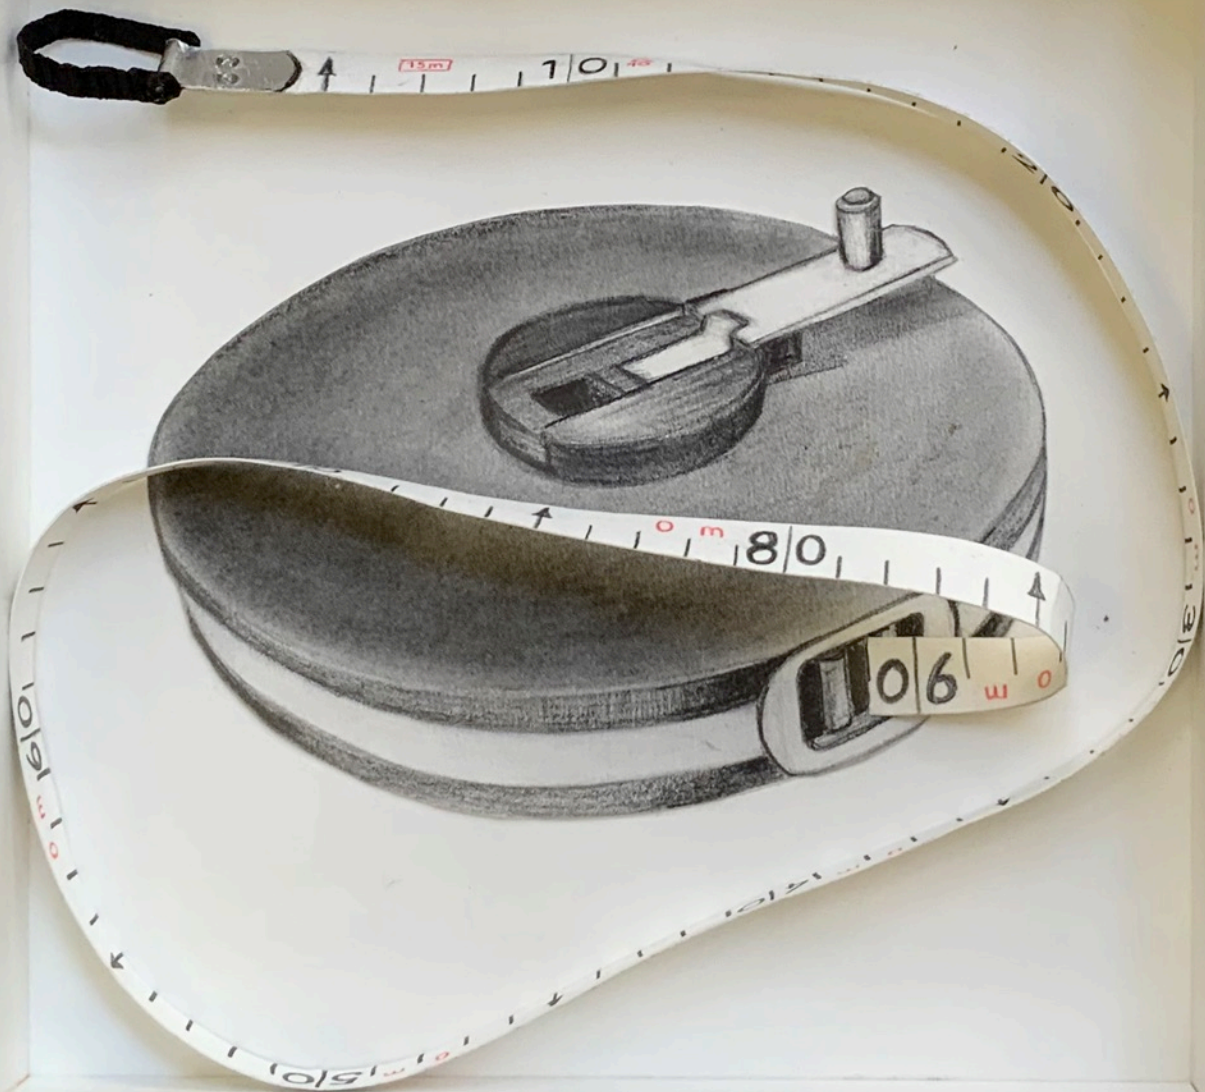

Proyecto - SOBRE PAPEL/CON PAPEL

El proyecto “Sobre papel / Con papel” se compone de una serie de obras realizadas con el papel como protagonista y combinado con materiales de diversa índole: hilos de colores, cuerdas, estaño, piedra; papeles con distintas texturas, teñidos de colores, recortados y encolados.

El conjunto del proyecto busca inducir al espectador a conjugar la realidad simulada de cada una de las piezas expuestas con sus recuerdos personales, evidenciando la fragilidad de la percepción y de la memoria.

Bastidor con aguja

Grafito, papel, estaño. 72x52 cm. 2021

Bastidor con hilo.
Grafito, papel.
72x52 cm. 2021

Hilos sin bastidor.
Papel, hilo, madera.
42x38x9 cm. 2021

Tubo de hilos.
Papel, hilos, esmalte.
27x27x4,5 cm. 2021

Flexometro.
Grafito, papel, estaño.
27x27x4,5 cm. 2021

Cinta métrica.
Grafito, papel, estaño.
27x27x4,5 cm. 2021

Cassette
Grafito, papel teñido. 73x53x6 cm . 2021

Etiquetas

Grafito, papel, madera. 52x34,5x19 cm. 2021