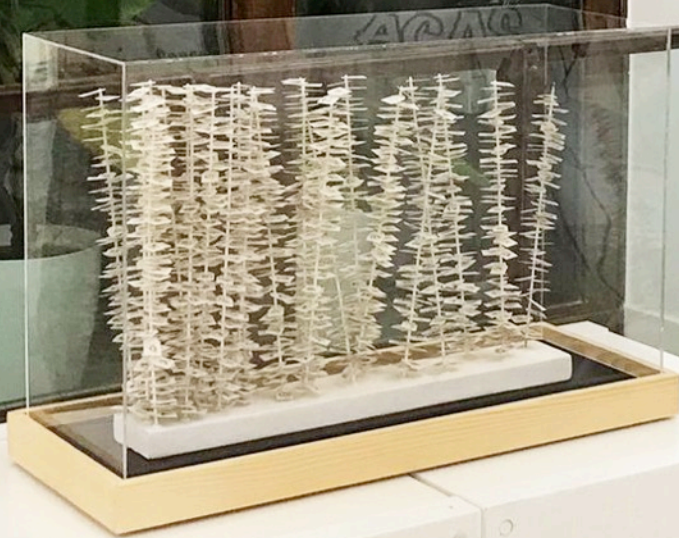

Proyecto - SOBRE PAPEL/CON PAPEL

El proyecto “Sobre papel / Con papel” se compone de una serie de obras realizadas con el papel como protagonista y combinado con materiales de diversa índole: hilos de colores, cuerdas, estaño, piedra; papeles con distintas texturas, teñidos de colores, recortados y encolados.

Se indaga en la expresividad plástica de los materiales desde su fisicidad, utilizando estos materiales para simular otros materiales, otros usos. De esta manera se construyen piezas que recrean con apariencia realista objetos del entorno cotidiano. Algunas de ellas engañan al ojo, incitan a discernir entre realidad y ficción, un juego de extrañamiento visual. Nada es lo que parece. Otras evocan objetos de manera más lejana, nos llevan a pensar de nuevo en las primeras, a dudar de nuestras certezas y lo que hemos percibido como real segundos antes.

https://www.facebook.com/profile/100065176441541/search/?q=patricia%20escario&locale=es_ES

<https://www.informacion.es/agenda-del-fin-de-semana/2022/01/06/papel-escario-61332392.html>

Vistas de la sala

Vistas de la sala

Castaño Art Space Angel Castaño Art Space

ACAS

Vistas de la sala

Vistas de la sala

Vistas de la sala

Piedra- papel- tijera.
Papel, estaño, alabastro.
82x42x9,5 cm. 2021

Alpargata. Gofrado, Papel, hilo de pita.
72x52 cm. 2021