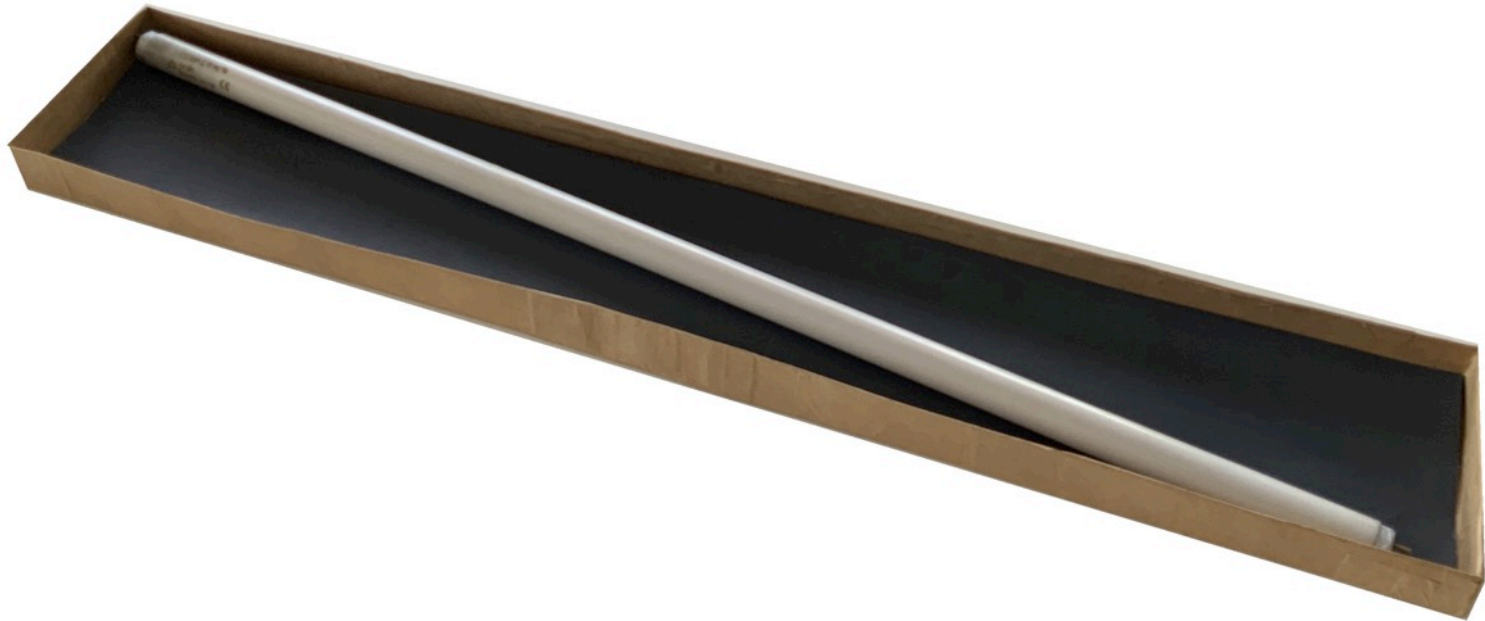

Caja de hilos .
Papel teñido, metacrilato.
64x49x17,5 cm. 2020

Tubo fluorescente.

Papel, esmalte sintético, grafito, lápiz dorado, plástico.
100x16x4,5 cm. 2021