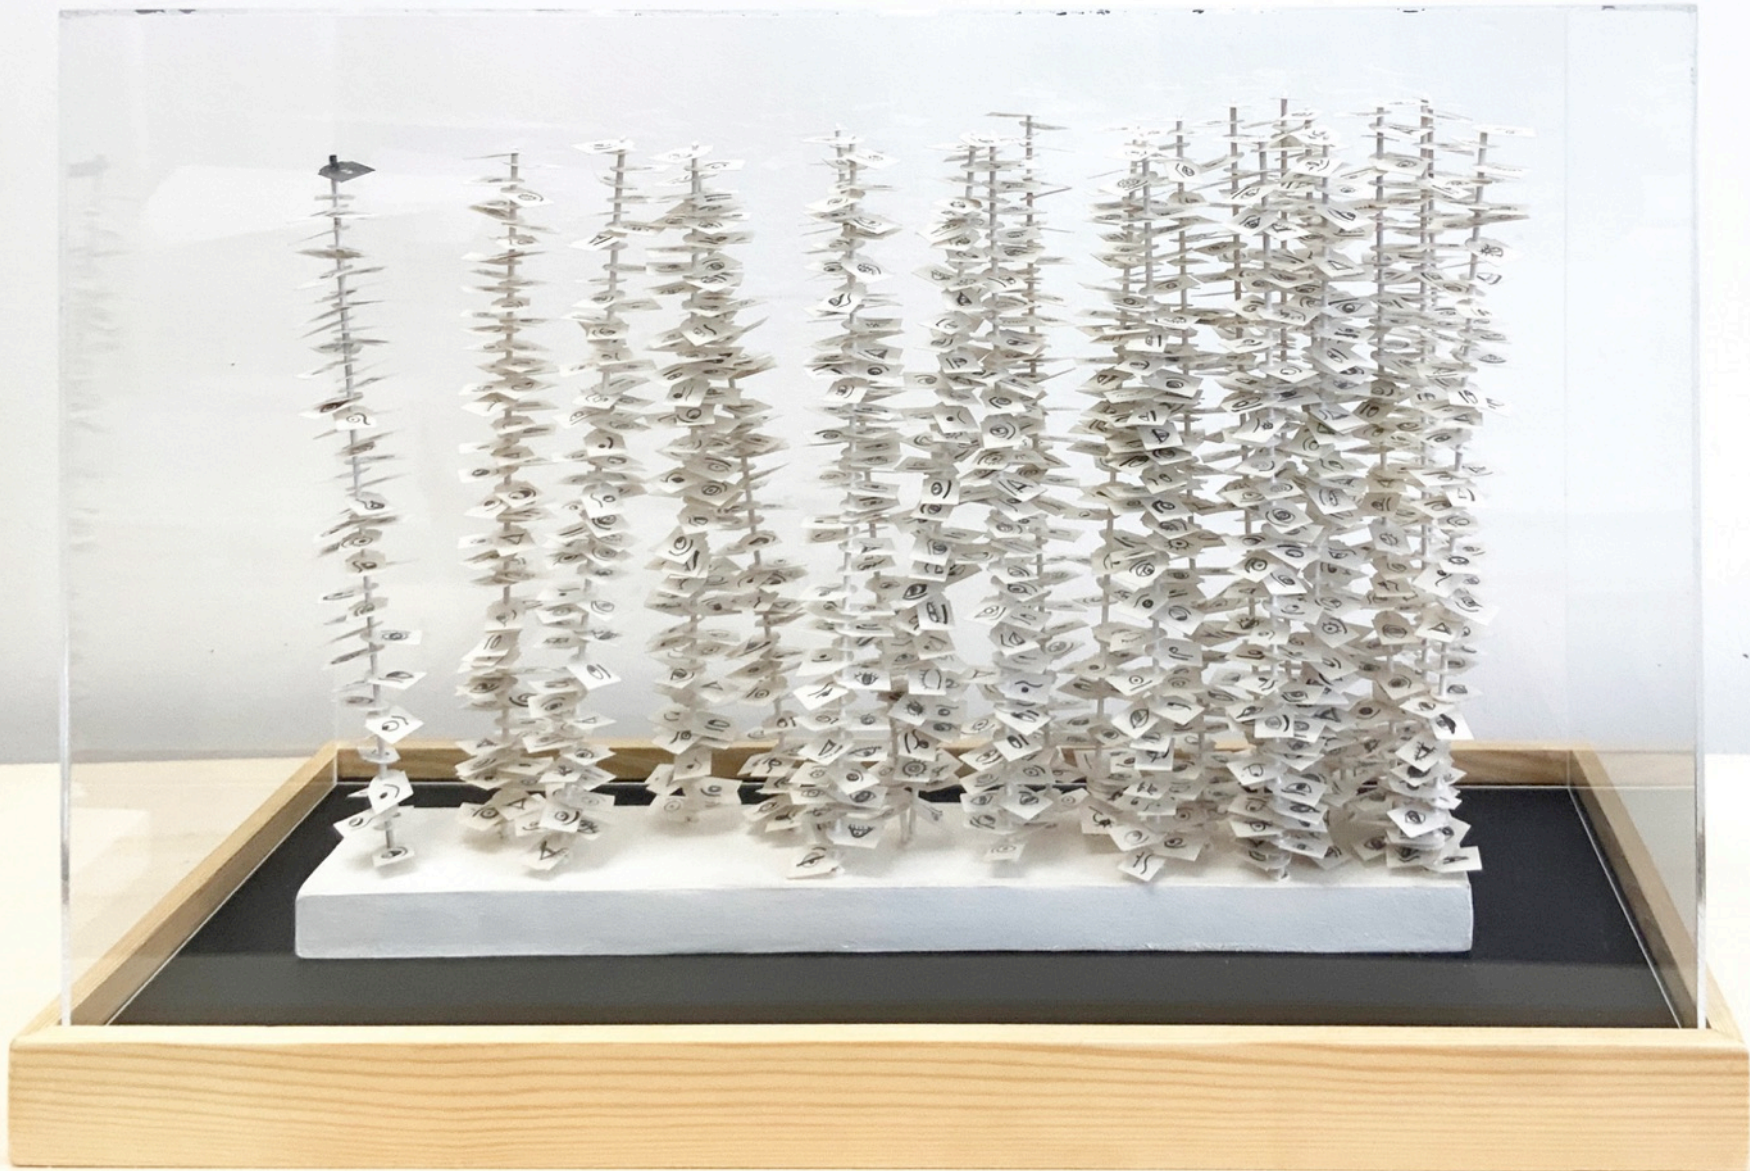

Cassette
Grafito, papel teñido. 73x53x6 cm . 2021

Etiquetas

Grafito, papel, madera. 52x34,5x19 cm. 2021