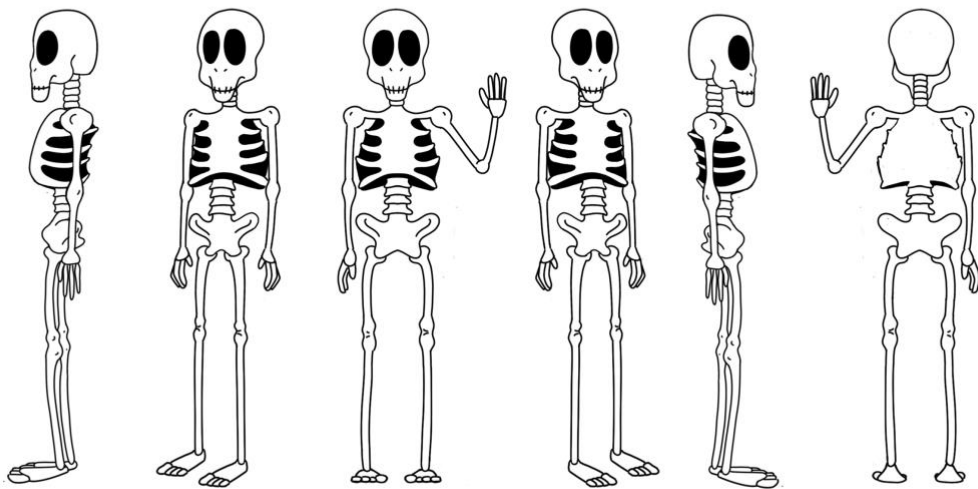

## ANEXO 2: DISEÑO DE PERSONAJES LA GRANJA.

Turn Around Sheet de todos los personajes y Comparative Size.

### TURN AROUND SHEET

Personaje: *Esqueleto*

Observaciones:

### TURN AROUND SHEET

Personaje: *Marley*

Observaciones:

## COMPARATIVE SIZE "LA GRANJA"