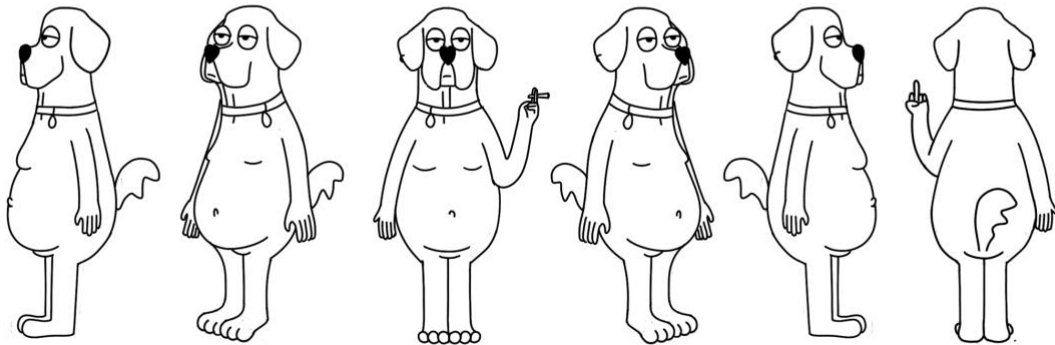

## ANEXO 2: DISEÑO DE PERSONAJES LA GRANJA.

Turn Around Sheet de todos los personajes y Comparative Size.

### TURN AROUND SHEET

Personaje: *Esqueleto*

Observaciones:

### TURN AROUND SHEET

Personaje: *Marley*

Observaciones: